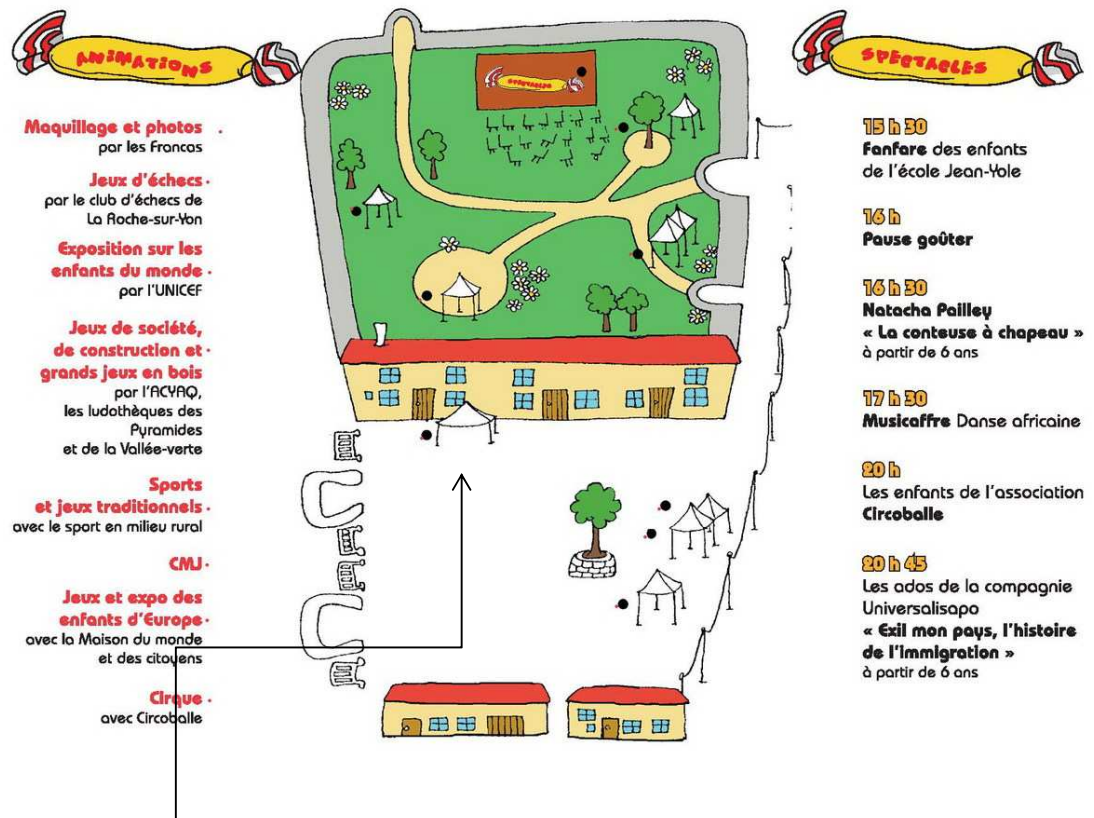

N
E
W
S
L
E
T
T
E
R

La fête de l'enfant, le 23 juin 2012 à La Roche sur Yon

Notre stand Sport en Milieu Rural

Le conseil municipal des jeunes de La Roche sur Yon organise depuis plusieurs années des animations autour de thématiques différentes. Le 23 juin, la fête de l'enfant était une spéciale « jeu et culture ».